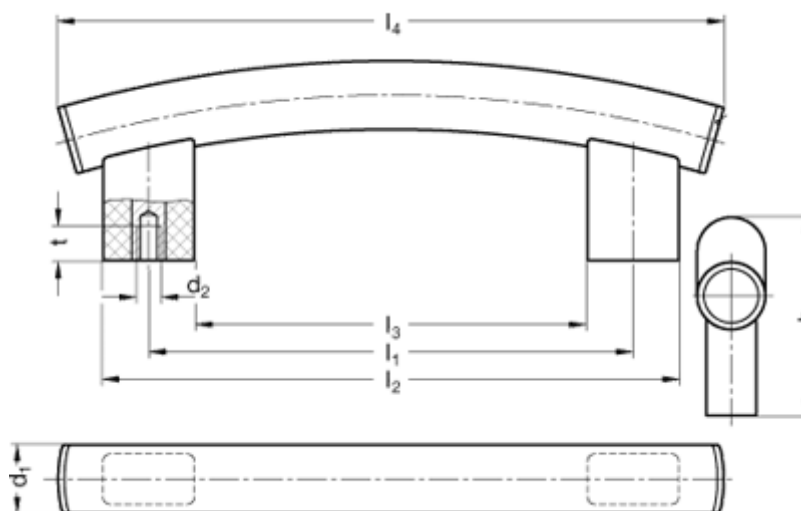

Varenummer: 20685600
Beskrivelse: E+G Buget bøjlegreb
GN 666.4-30-M8-600-NG

Mål

$b = 22$	$t = 15$
$d1 = 30$	
$d2 = M 8$	
$h = 98$	
$l1 = 600$	
$l2 = 640$	
$l3 = 560$	
$l4 = 680$	